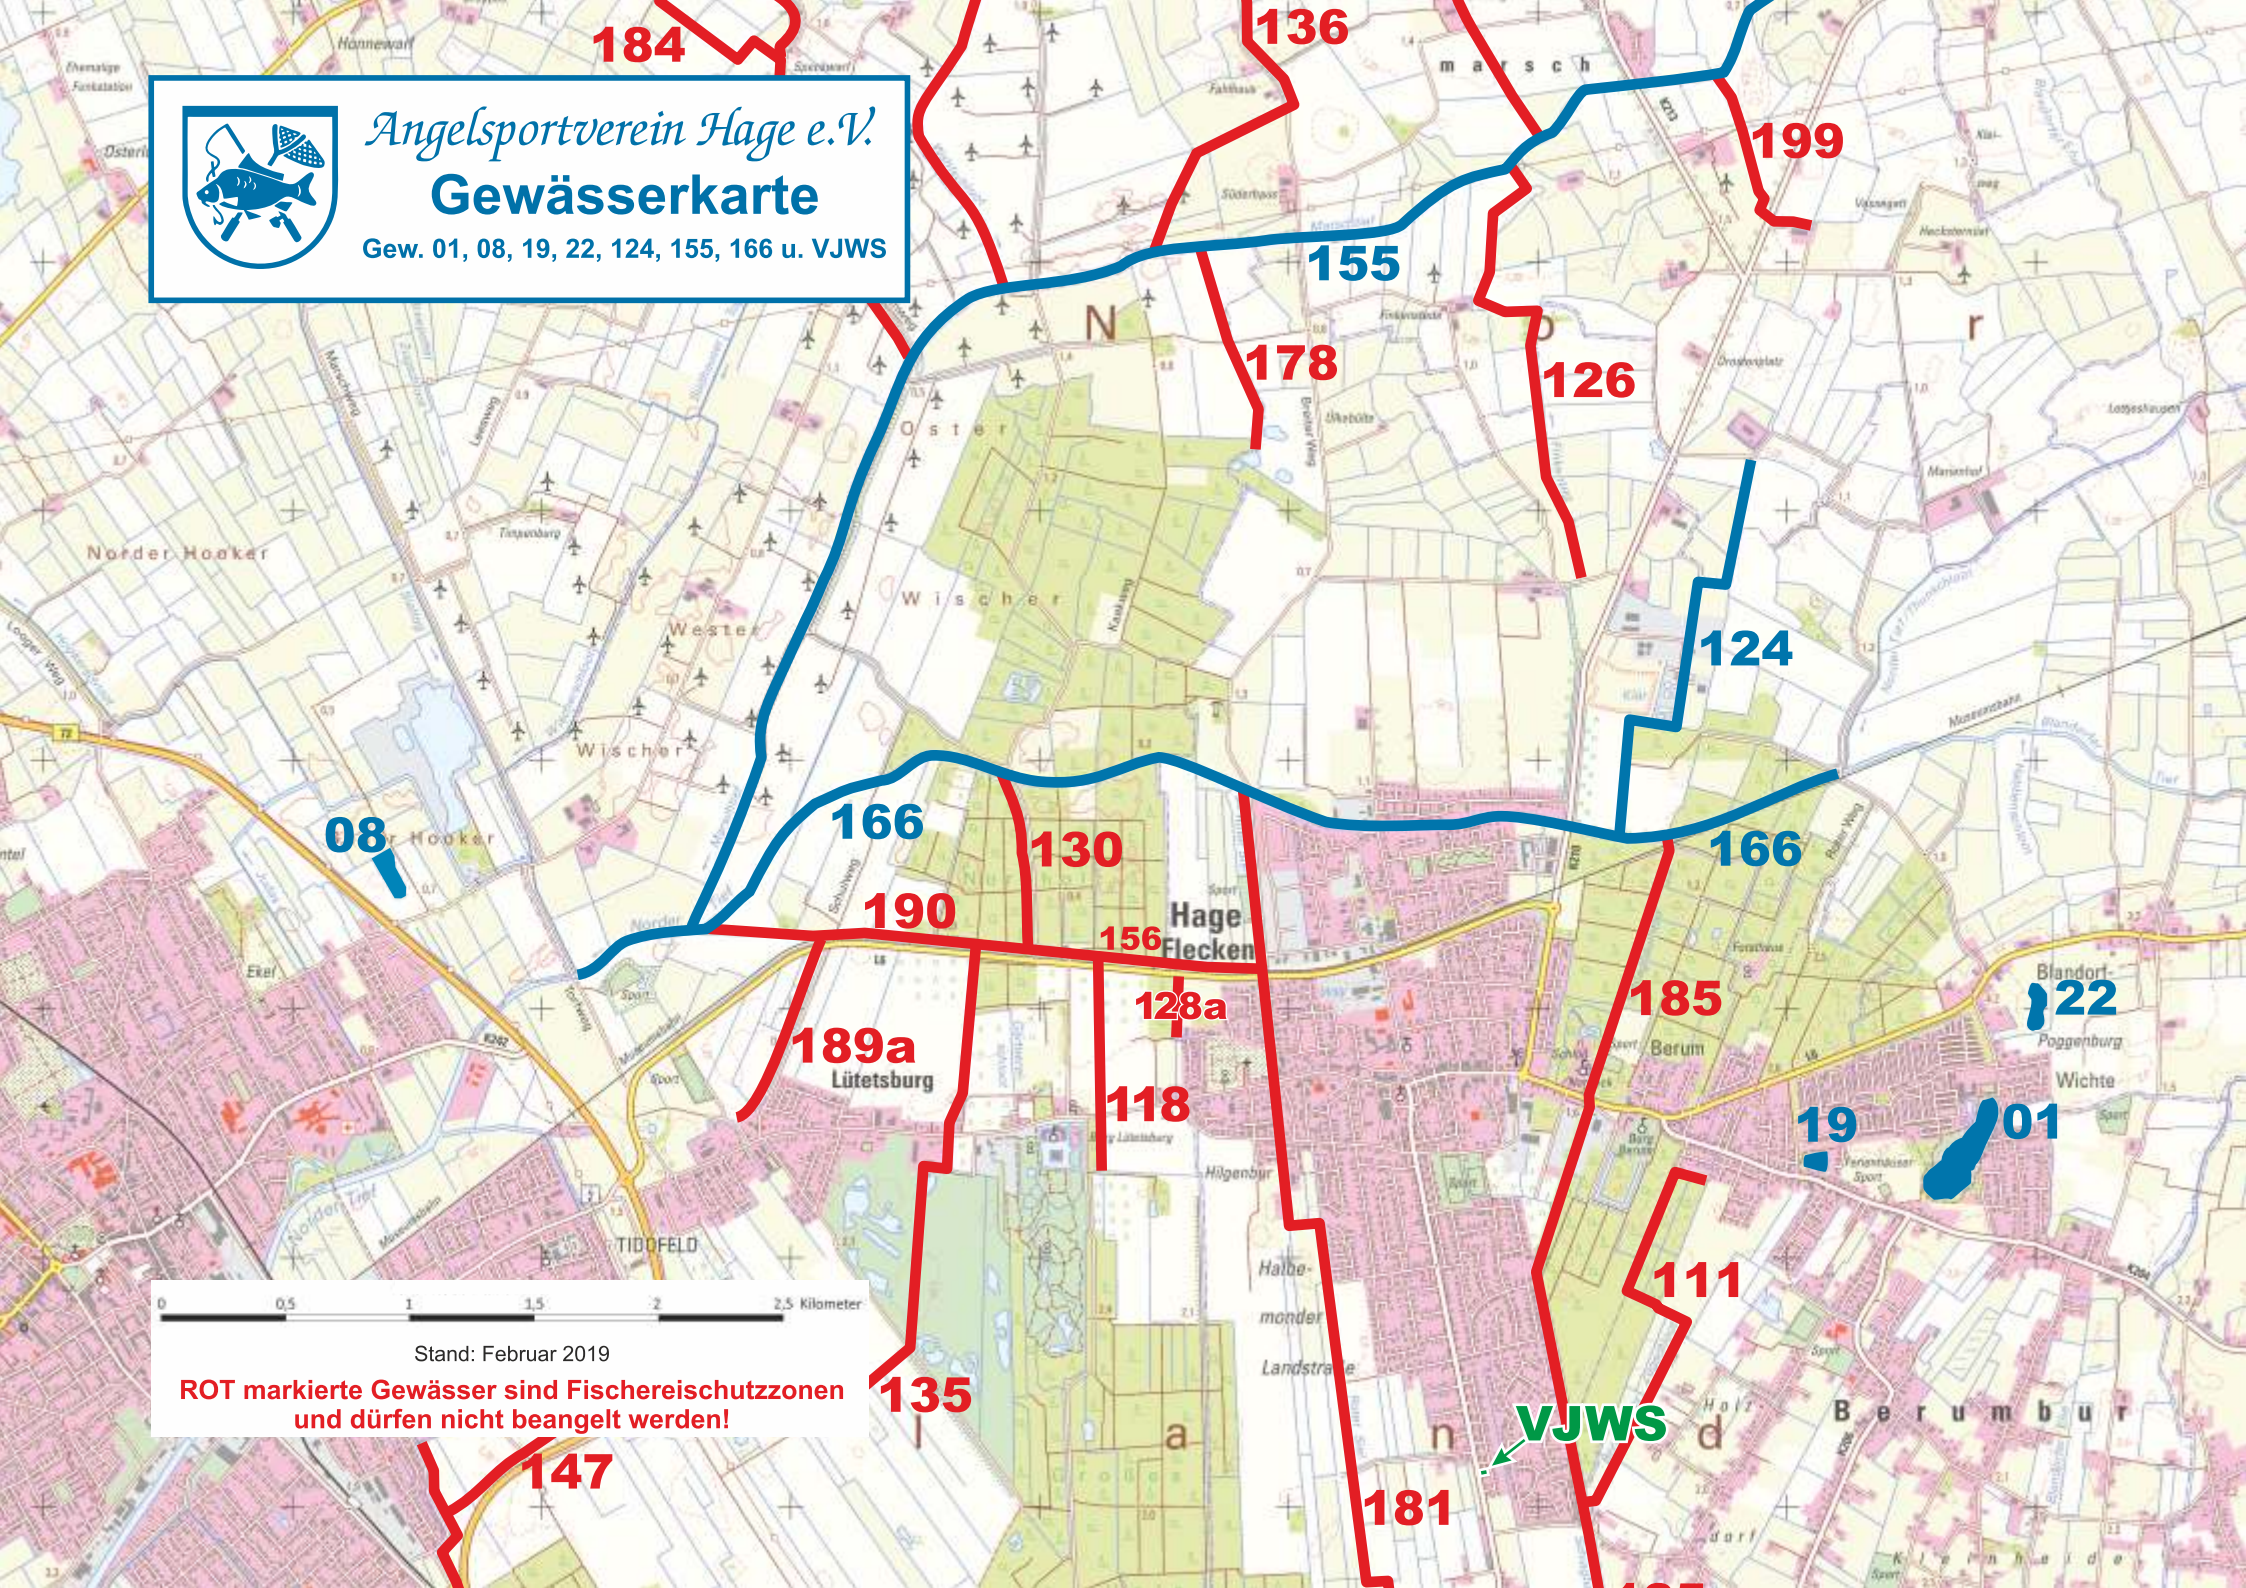

# Gewässerkarte

Gew. 01, 08, 19, 22, 124, 155, 166 u. VJWS

Stand: Februar 2019

**ROT** markierte Gewässer sind Fischereischutzzonen und dürfen nicht beangelt werden!

**VJWS**